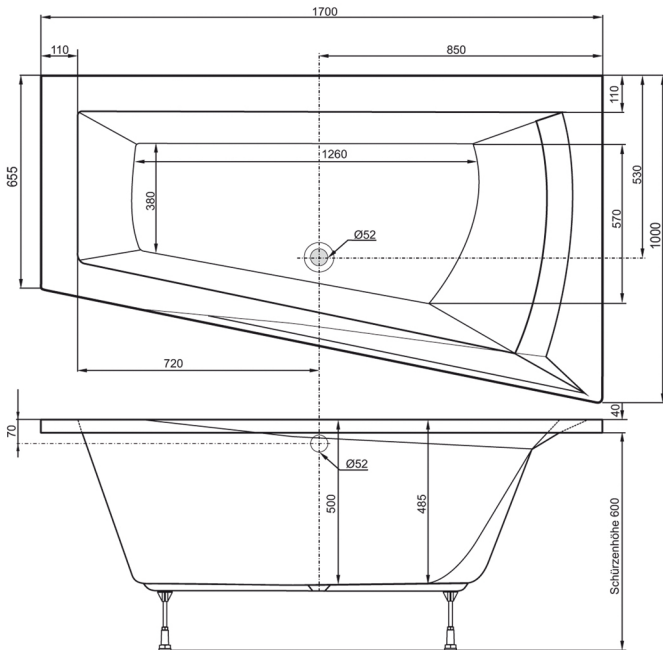

Modell B - linke Hand entspricht spiegelverkehrter Ausführung.

Modell

Galia I

Abmessung

1700 x 1000/655 mm