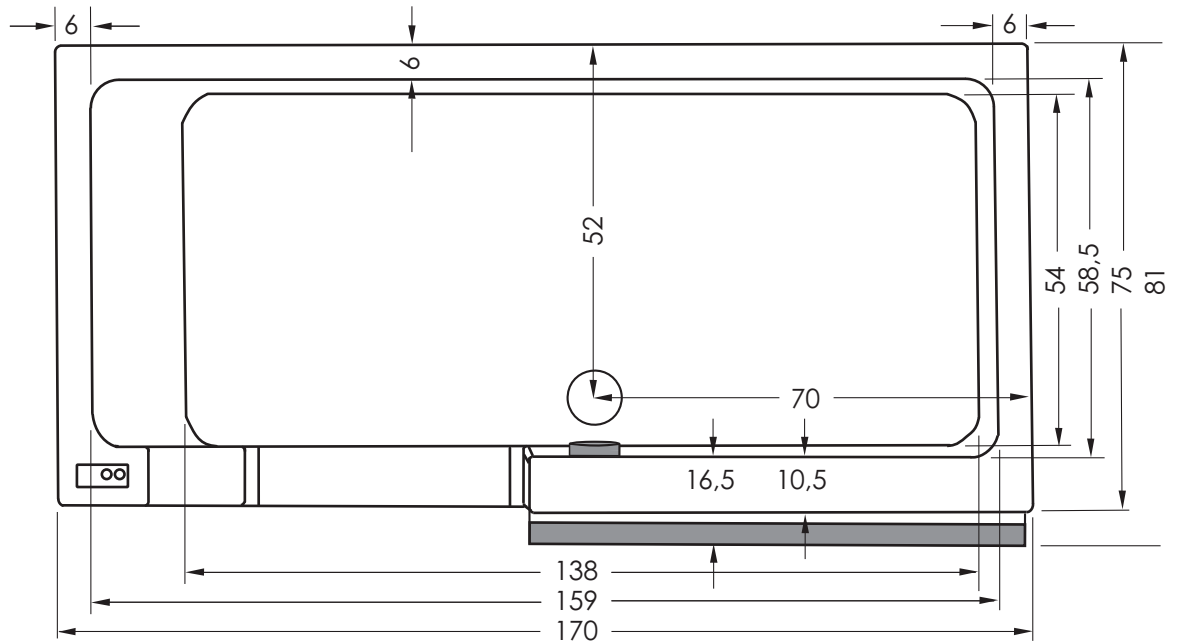

Seitenansicht **Standard**

Seitenansicht **Smart Step**

Easy-in 170 links Nische

Alle Maßangaben in cm +/- der üblichen Toleranz.

Änderungen im Sinne technischer oder optischer Verbesserungen vorbehalten. Für Irrtum übernehmen wir keine Haftung.

Hinweis: Die Genauigkeit der Zeichnungen beim Drucken können wir nicht garantieren, da wir keinen Einfluß auf die Einstellungen Ihres Druckers haben.

Seitenansicht **Standard**

Seitenansicht **Smart Step**

Bodenaussparung

Easy-in 170 links Wand

Alle Maßangaben in cm +/- der üblichen Toleranz.

Änderungen im Sinne technischer oder optischer Verbesserungen vorbehalten. Für Irrtum übernehmen wir keine Haftung.

Easy-in 170 links Eck rechts

Alle Maßangaben in cm +/- der üblichen Toleranz.

Änderungen im Sinne technischer oder optischer Verbesserungen vorbehalten. Für Irrtum übernehmen wir keine Haftung.

Hinweis: Die Genauigkeit der Zeichnungen beim Drucken können wir nicht garantieren, da wir keinen Einfluß auf die Einstellungen Ihres Druckers haben.