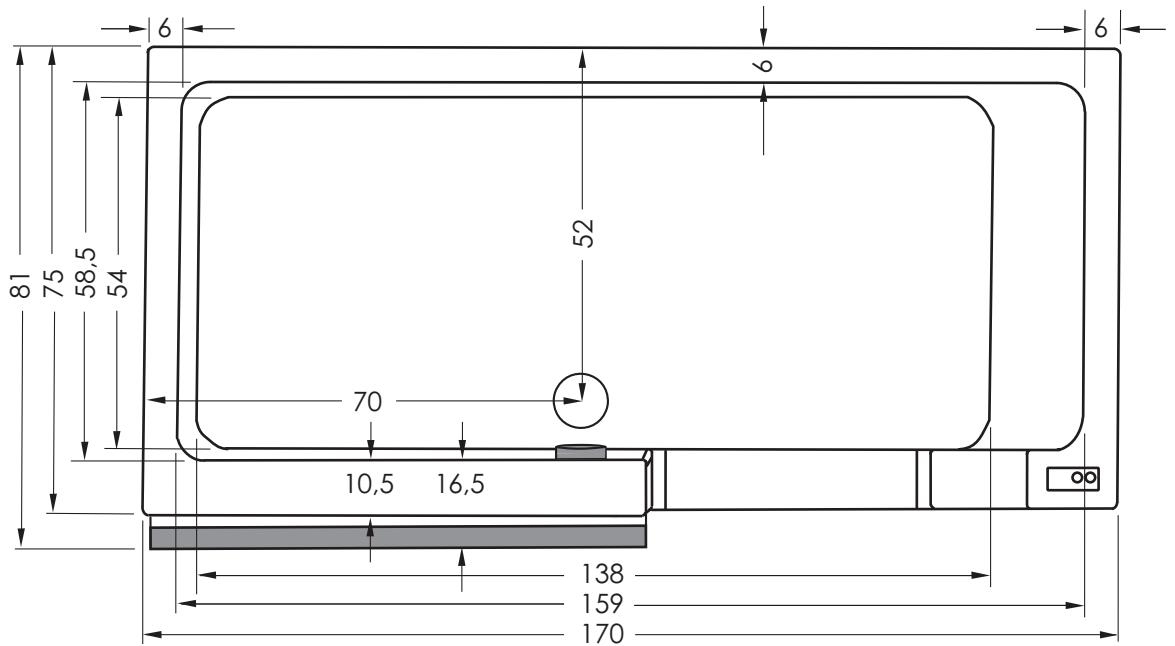

Seitenansicht **Standard**

Seitenansicht **Smart Step**

Easy-in 170 rechts Wand

Alle Maßangaben in cm +/- der üblichen Toleranz.

Änderungen im Sinne technischer oder optischer Verbesserungen vorbehalten. Für Irrtum übernehmen wir keine Haftung.

Hinweis: Die Genauigkeit der Zeichnungen beim Drucken können wir nicht garantieren, da wir keinen Einfluß auf die Einstellungen Ihres Druckers haben.

Seitenansicht **Standard**

Seitenansicht **Smart Step**

Easy-in 170 rechts Eck links

Alle Maßangaben in cm +/- der üblichen Toleranz.

Änderungen im Sinne technischer oder optischer Verbesserungen vorbehalten. Für Irrtum übernehmen wir keine Haftung.

Hinweis: Die Genauigkeit der Zeichnungen beim Drucken können wir nicht garantieren, da wir keinen Einfluß auf die Einstellungen Ihres Druckers haben.

Seitenansicht **Standard**

Seitenansicht **Smart Step**

Easy-in 170 rechts Eck rechts

Alle Maßangaben in cm +/- der üblichen Toleranz.

Änderungen im Sinne technischer oder optischer Verbesserungen vorbehalten. Für Irrtum übernehmen wir keine Haftung.