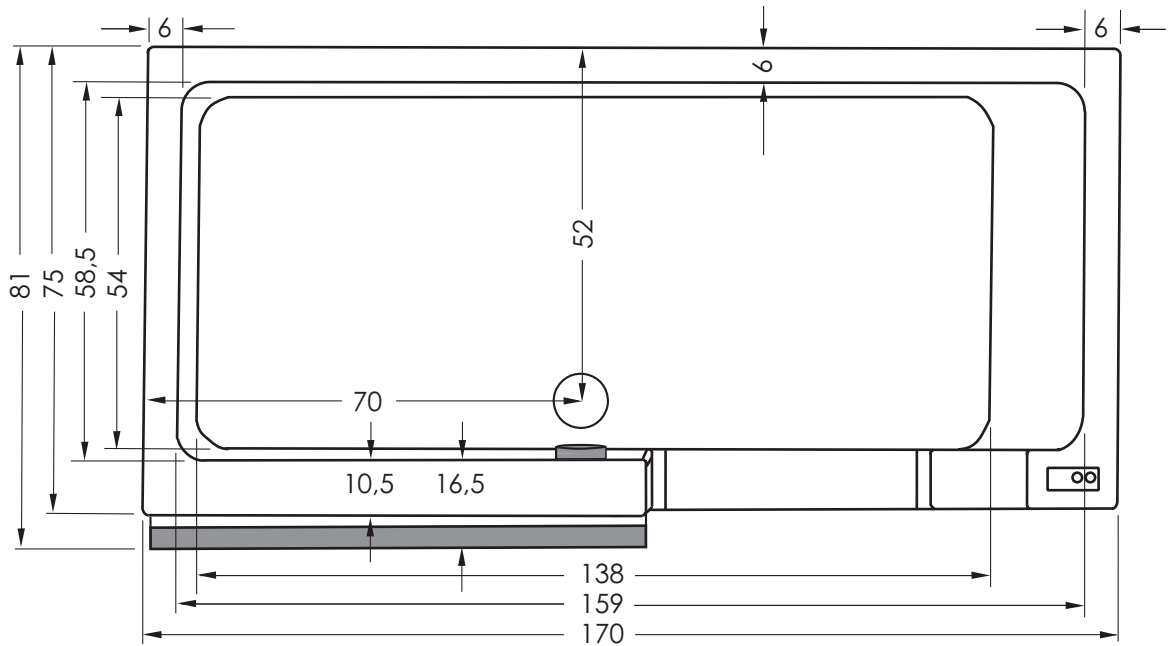

Seitenansicht **Standard**

Seitenansicht **Smart Step**

Easy-in 170 rechts Eck links

Alle Maßangaben in cm +/- der üblichen Toleranz.

Änderungen im Sinne technischer oder optischer Verbesserungen vorbehalten. Für Irrtum übernehmen wir keine Haftung.

Hinweis: Die Genauigkeit der Zeichnungen beim Drucken können wir nicht garantieren, da wir keinen Einfluß auf die Einstellungen Ihres Druckers haben.