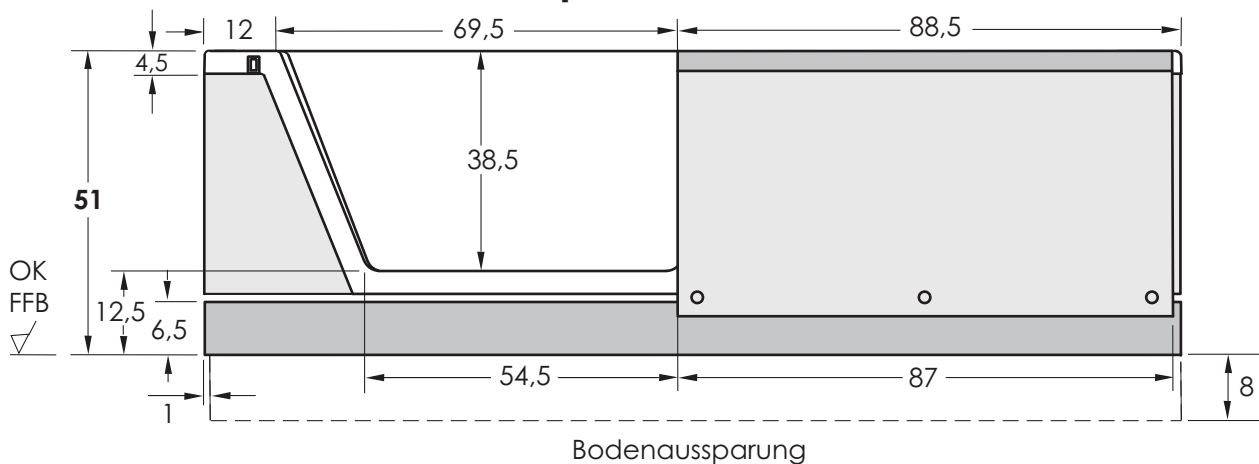

Seitenansicht **Standard**

Seitenansicht **Smart Step**

Easy-in 170 links Nische

Alle Maßangaben in cm +/- der üblichen Toleranz.

Änderungen im Sinne technischer oder optischer Verbesserungen vorbehalten. Für Irrtum übernehmen wir keine Haftung.

Hinweis: Die Genauigkeit der Zeichnungen beim Drucken können wir nicht garantieren, da wir keinen Einfluß auf die Einstellungen Ihres Druckers haben.

Seitenansicht **Standard**

Seitenansicht **Smart Step**

Bodenaussparung

Easy-in 170 links Wand

Alle Maßangaben in cm +/- der üblichen Toleranz.

Änderungen im Sinne technischer oder optischer Verbesserungen vorbehalten. Für Irrtum übernehmen wir keine Haftung.