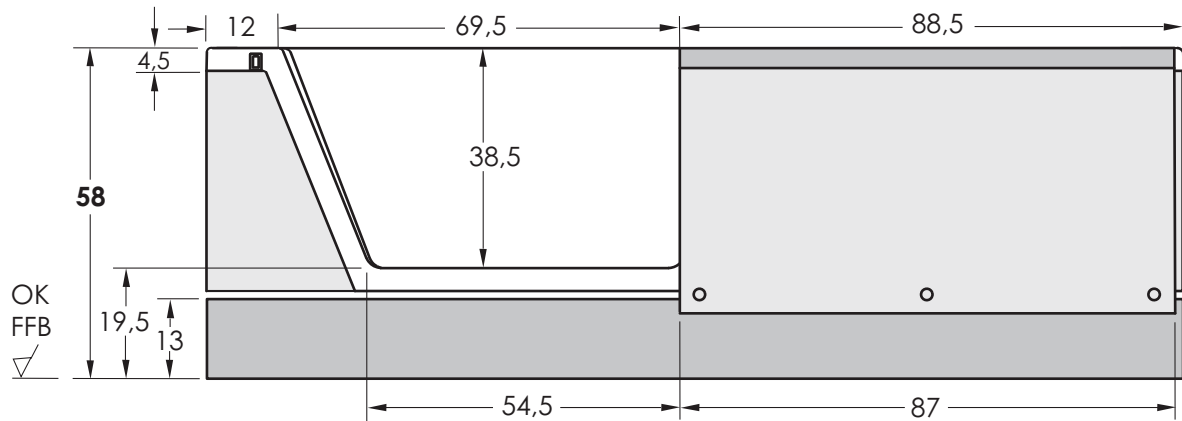

Seitenansicht **Standard**