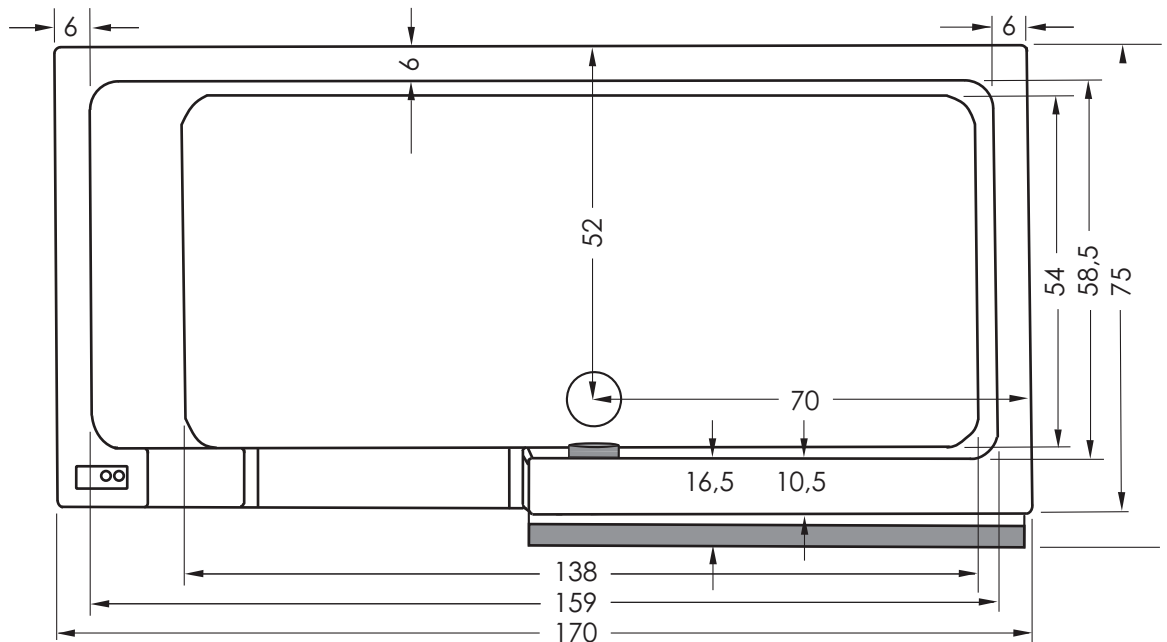

Bodenaussparung

Easy-in 170 links Wand

Alle Maßangaben in cm +/- der üblichen Toleranz.

Änderungen im Sinne technischer oder optischer Verbesserungen vorbehalten. Für Irrtum übernehmen wir keine Haftung.

Hinweis: Die Genauigkeit der Zeichnungen beim Drucken können wir nicht garantieren, da wir keinen Einfluß auf die Einstellungen Ihres Druckers haben.

Seitenansicht **Standard**

Seitenansicht **Smart Step**

Easy-in 170 links Eck rechts

Alle Maßangaben in cm +/- der üblichen Toleranz.

Änderungen im Sinne technischer oder optischer Verbesserungen vorbehalten. Für Irrtum übernehmen wir keine Haftung.

Hinweis: Die Genauigkeit der Zeichnungen beim Drucken können wir nicht garantieren, da wir keinen Einfluß auf die Einstellungen Ihres Druckers haben.

Seitenansicht **Standard**

Seitenansicht **Smart Step**

Easy-in 170 links Eck links

Alle Maßangaben in cm +/- der üblichen Toleranz.

Änderungen im Sinne technischer oder optischer Verbesserungen vorbehalten. Für Irrtum übernehmen wir keine Haftung.