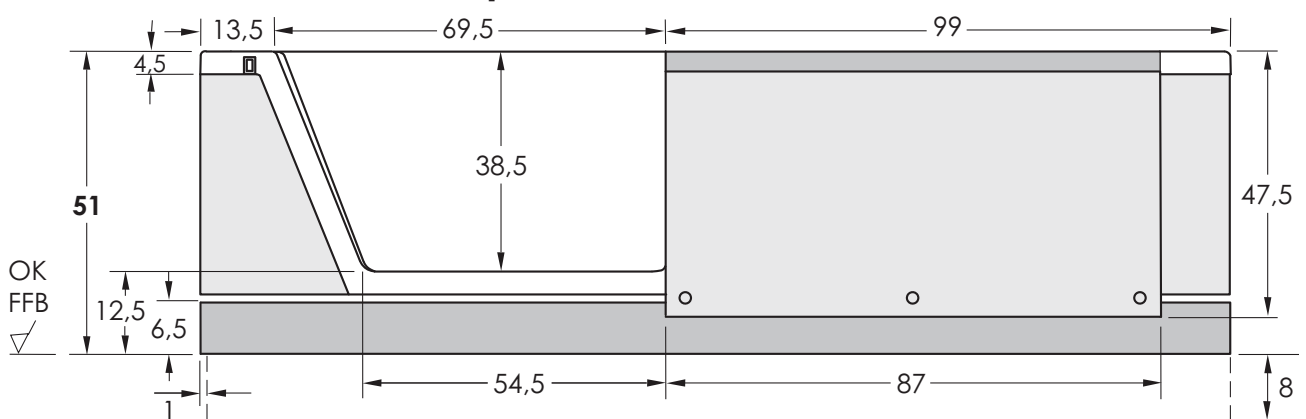

Bodenaussparung

Easy-in 180 links Wand

Alle Maßangaben in cm +/- der üblichen Toleranz.

Änderungen im Sinne technischer oder optischer Verbesserungen vorbehalten. Für Irrtum übernehmen wir keine Haftung.

Hinweis: Die Genauigkeit der Zeichnungen beim Drucken können wir nicht garantieren, da wir keinen Einfluß auf die Einstellungen Ihres Druckers haben.

Seitenansicht **Standard**

Seitenansicht **Smart Step**

Bodenaussparung

Easy-in 180 links Eck rechts

Alle Maßangaben in cm +/- der üblichen Toleranz.

Änderungen im Sinne technischer oder optischer Verbesserungen vorbehalten. Für Irrtum übernehmen wir keine Haftung.