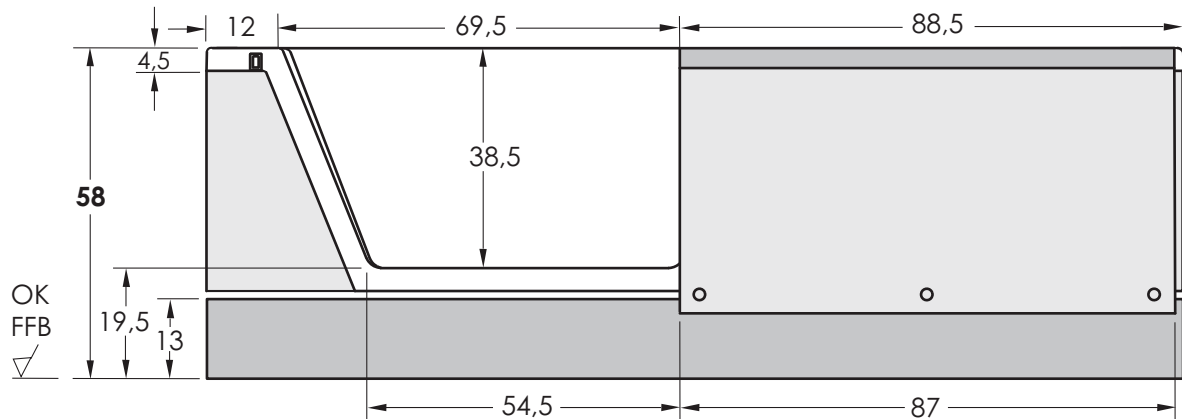

Bodenaussparung

Easy-in 170 links Wand

Alle Maßangaben in cm +/- der üblichen Toleranz.

Änderungen im Sinne technischer oder optischer Verbesserungen vorbehalten. Für Irrtum übernehmen wir keine Haftung.

Easy-in 170 links Eck rechts

Alle Maßangaben in cm +/- der üblichen Toleranz.

Änderungen im Sinne technischer oder optischer Verbesserungen vorbehalten. Für Irrtum übernehmen wir keine Haftung.

Hinweis: Die Genauigkeit der Zeichnungen beim Drucken können wir nicht garantieren, da wir keinen Einfluß auf die Einstellungen Ihres Druckers haben.

Seitenansicht **Standard**

Seitenansicht **Smart Step**

Easy-in 170 links Eck links

Alle Maßangaben in cm +/- der üblichen Toleranz.

Änderungen im Sinne technischer oder optischer Verbesserungen vorbehalten. Für Irrtum übernehmen wir keine Haftung.