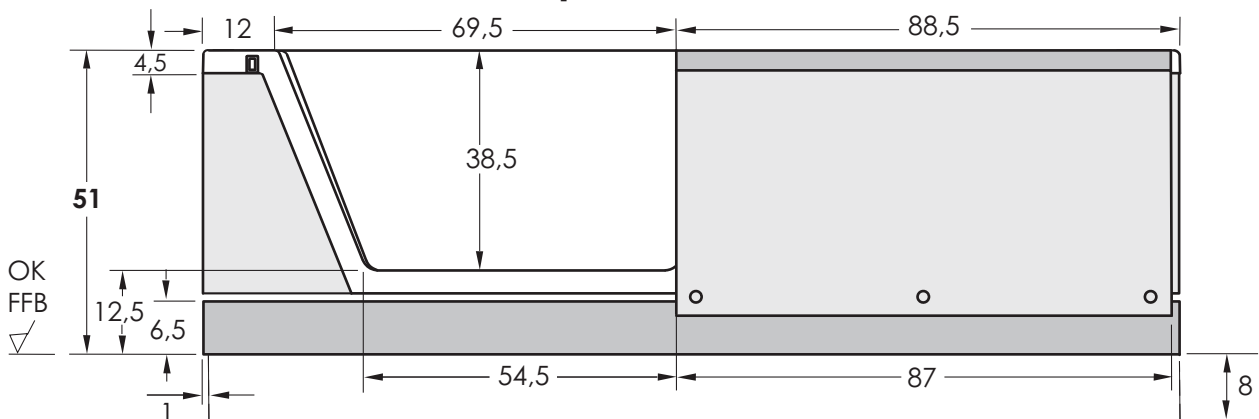

Seitenansicht **Standard**

Seitenansicht **Smart Step**

Easy-in 170 links Nische

Alle Maßangaben in cm +/- der üblichen Toleranz.

Änderungen im Sinne technischer oder optischer Verbesserungen vorbehalten. Für Irrtum übernehmen wir keine Haftung.

Bodenaussparung

Easy-in 170 links Wand

Alle Maßangaben in cm +/- der üblichen Toleranz.

Änderungen im Sinne technischer oder optischer Verbesserungen vorbehalten. Für Irrtum übernehmen wir keine Haftung.