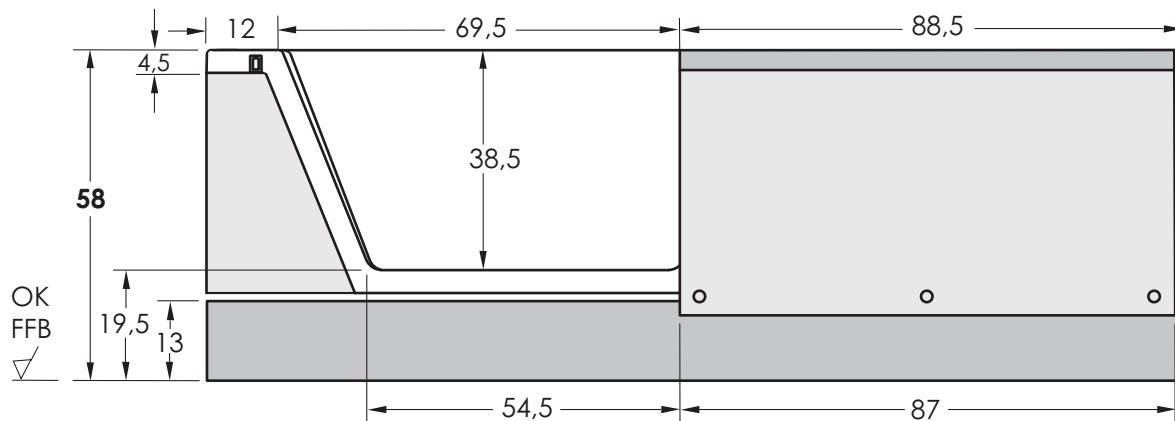

Seitenansicht **Standard**

Seitenansicht **Smart Step**

Easy-in 170 links Nische

Alle Maßangaben in cm +/- der üblichen Toleranz.

Änderungen im Sinne technischer oder optischer Verbesserungen vorbehalten. Für Irrtum übernehmen wir keine Haftung.

Hinweis: Die Genauigkeit der Zeichnungen beim Drucken können wir nicht garantieren, da wir keinen Einfluß auf die Einstellungen Ihres Druckers haben.

Seitenansicht **Standard**

Seitenansicht **Smart Step**

Bodenaussparung

Easy-in 170 links Wand

Alle Maßangaben in cm +/- der üblichen Toleranz.

Änderungen im Sinne technischer oder optischer Verbesserungen vorbehalten. Für Irrtum übernehmen wir keine Haftung.