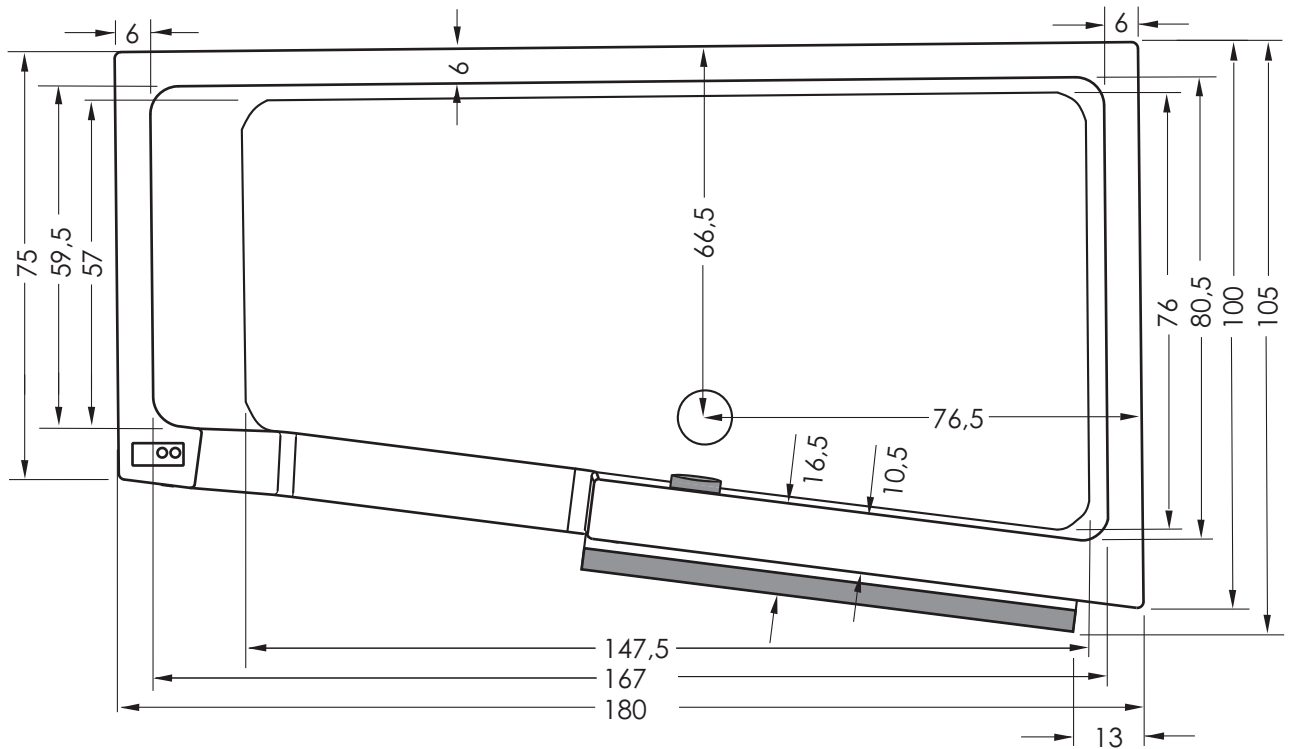

Seitenansicht **Standard**