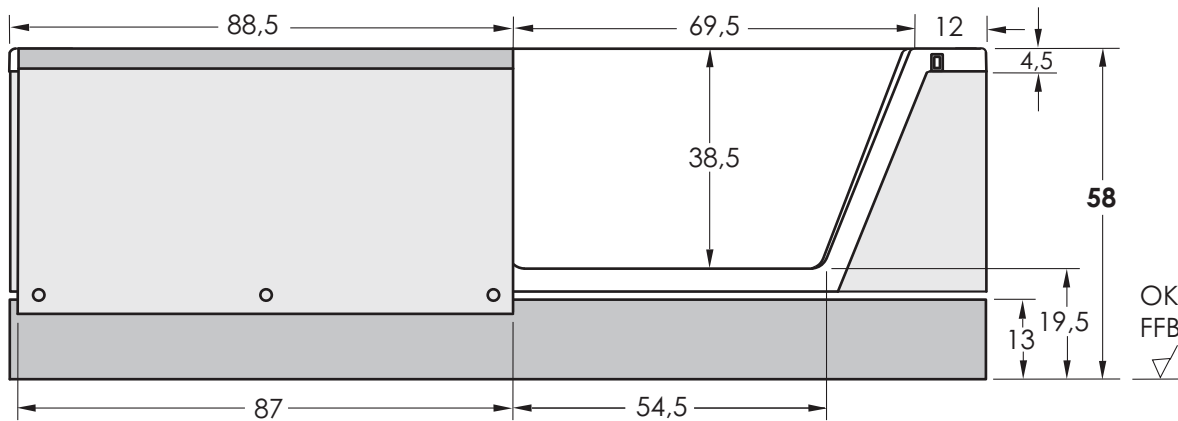

Seitenansicht **Standard**

Seitenansicht **Smart Step**

Easy-in 170 rechts Wand

Alle Maßangaben in cm +/- der üblichen Toleranz.

Änderungen im Sinne technischer oder optischer Verbesserungen vorbehalten. Für Irrtum übernehmen wir keine Haftung.

Easy-in 170 rechts Eck links

Alle Maßangaben in cm +/- der üblichen Toleranz.

Änderungen im Sinne technischer oder optischer Verbesserungen vorbehalten. Für Irrtum übernehmen wir keine Haftung.

Hinweis: Die Genauigkeit der Zeichnungen beim Drucken können wir nicht garantieren, da wir keinen Einfluß auf die Einstellungen Ihres Druckers haben.

Seitenansicht **Standard**

Seitenansicht **Smart Step**

Easy-in 170 rechts Eck rechts

Alle Maßangaben in cm +/- der üblichen Toleranz.

Änderungen im Sinne technischer oder optischer Verbesserungen vorbehalten. Für Irrtum übernehmen wir keine Haftung.