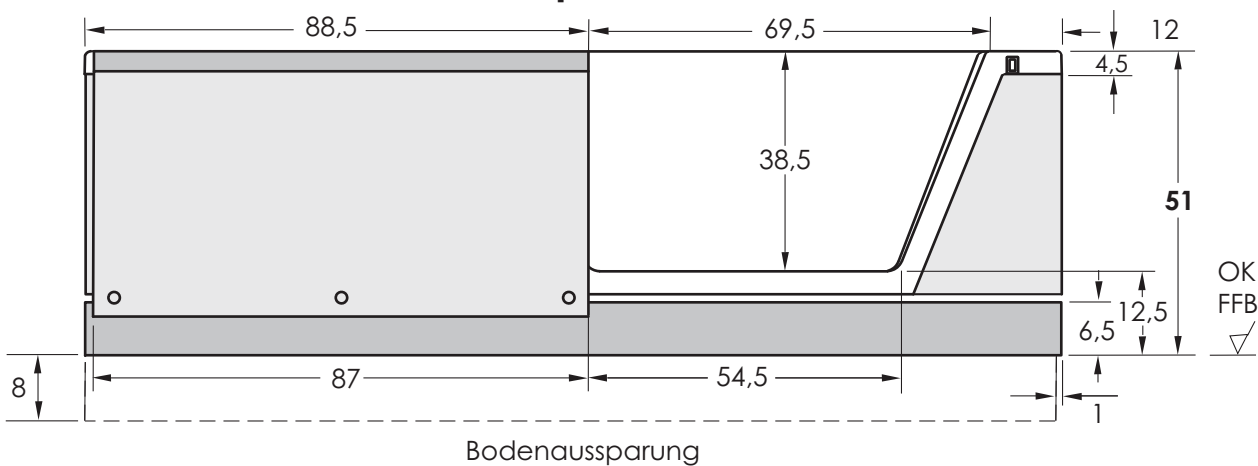

Seitenansicht **Standard**

Seitenansicht **Smart Step**

Easy-in 170 rechts Wand

Alle Maßangaben in cm +/- der üblichen Toleranz.

Änderungen im Sinne technischer oder optischer Verbesserungen vorbehalten. Für Irrtum übernehmen wir keine Haftung.

Easy-in 170 rechts Eck links

Alle Maßangaben in cm +/- der üblichen Toleranz.

Änderungen im Sinne technischer oder optischer Verbesserungen vorbehalten. Für Irrtum übernehmen wir keine Haftung.

Hinweis: Die Genauigkeit der Zeichnungen beim Drucken können wir nicht garantieren, da wir keinen Einfluß auf die Einstellungen Ihres Druckers haben.