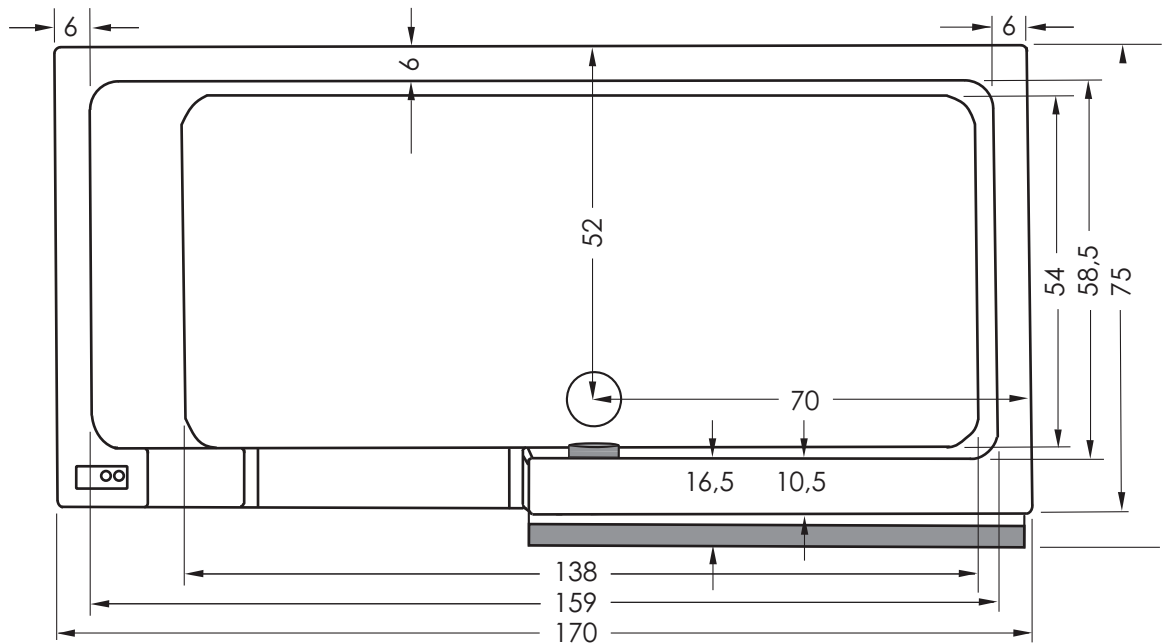

Bodenaussparung

Easy-in 170 links Wand

Alle Maßangaben in cm +/- der üblichen Toleranz.

Änderungen im Sinne technischer oder optischer Verbesserungen vorbehalten. Für Irrtum übernehmen wir keine Haftung.

Hinweis: Die Genauigkeit der Zeichnungen beim Drucken können wir nicht garantieren, da wir keinen Einfluß auf die Einstellungen Ihres Druckers haben.

Seitenansicht **Standard**

Seitenansicht **Smart Step**

Easy-in 170 links Eck rechts

Alle Maßangaben in cm +/- der üblichen Toleranz.

Änderungen im Sinne technischer oder optischer Verbesserungen vorbehalten. Für Irrtum übernehmen wir keine Haftung.

Hinweis: Die Genauigkeit der Zeichnungen beim Drucken können wir nicht garantieren, da wir keinen Einfluß auf die Einstellungen Ihres Druckers haben.

Seitenansicht **Standard**

Seitenansicht **Smart Step**

Easy-in 170 links Eck links

Alle Maßangaben in cm +/- der üblichen Toleranz.

Änderungen im Sinne technischer oder optischer Verbesserungen vorbehalten. Für Irrtum übernehmen wir keine Haftung.