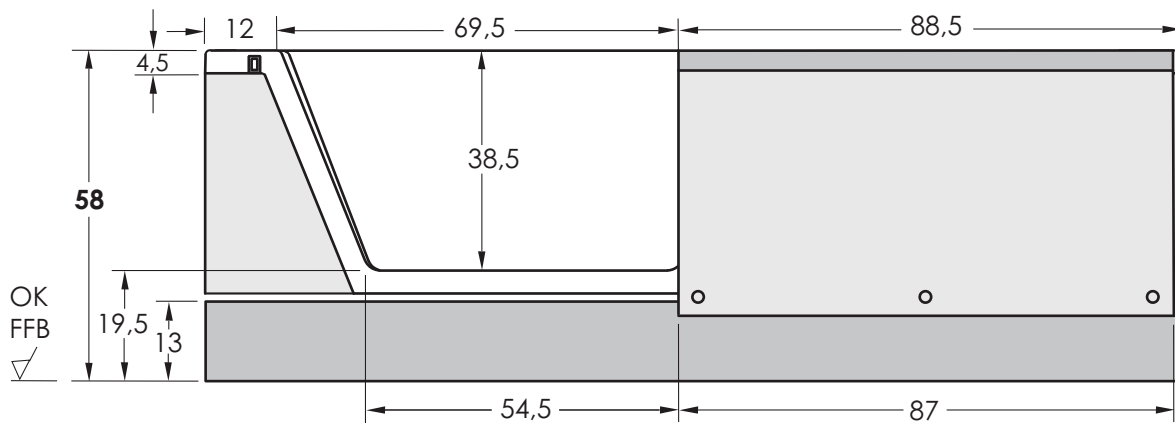

Seitenansicht **Standard**