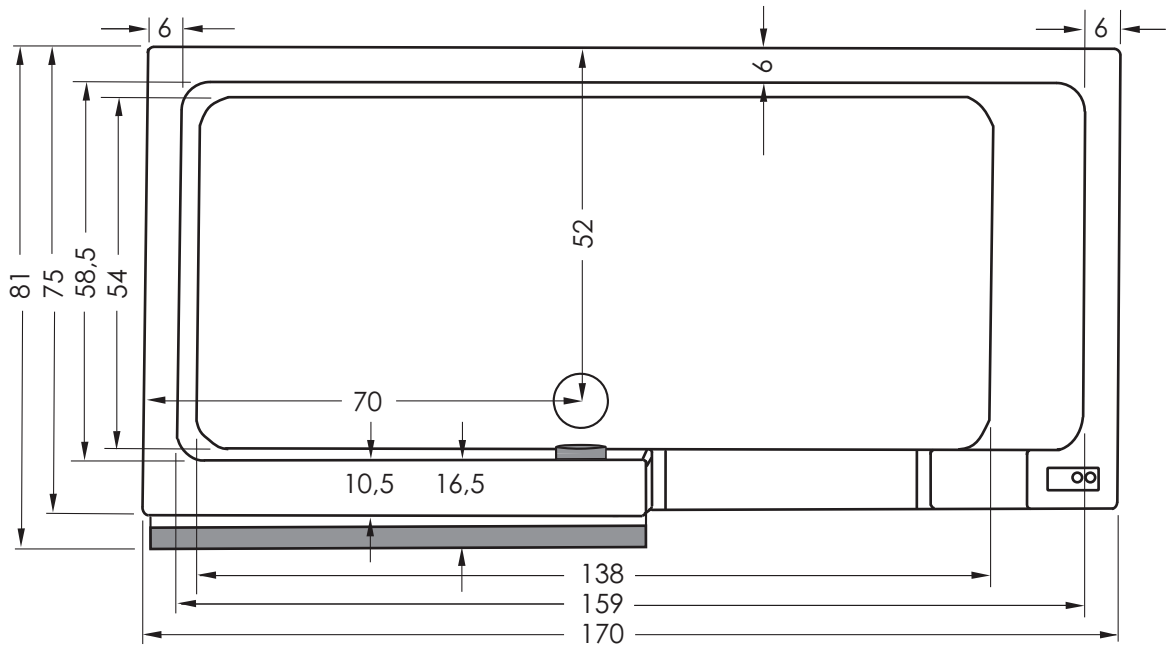

Easy-in 170 links Eck rechts

Alle Maßangaben in cm +/- der üblichen Toleranz.

Änderungen im Sinne technischer oder optischer Verbesserungen vorbehalten. Für Irrtum übernehmen wir keine Haftung.

Hinweis: Die Genauigkeit der Zeichnungen beim Drucken können wir nicht garantieren, da wir keinen Einfluß auf die Einstellungen Ihres Druckers haben.

Seitenansicht **Standard**

Seitenansicht **Smart Step**

Easy-in 170 links Eck links

Alle Maßangaben in cm +/- der üblichen Toleranz.

Änderungen im Sinne technischer oder optischer Verbesserungen vorbehalten. Für Irrtum übernehmen wir keine Haftung.

Hinweis: Die Genauigkeit der Zeichnungen beim Drucken können wir nicht garantieren, da wir keinen Einfluß auf die Einstellungen Ihres Druckers haben.

Seitenansicht Standard

Seitenansicht Smart Step

Easy-in 170 rechts Nische

Seitenansicht **Standard**

Seitenansicht **Smart Step**

Easy-in 170 rechts Wand

Alle Maßangaben in cm +/- der üblichen Toleranz.

Änderungen im Sinne technischer oder optischer Verbesserungen vorbehalten. Für Irrtum übernehmen wir keine Haftung.