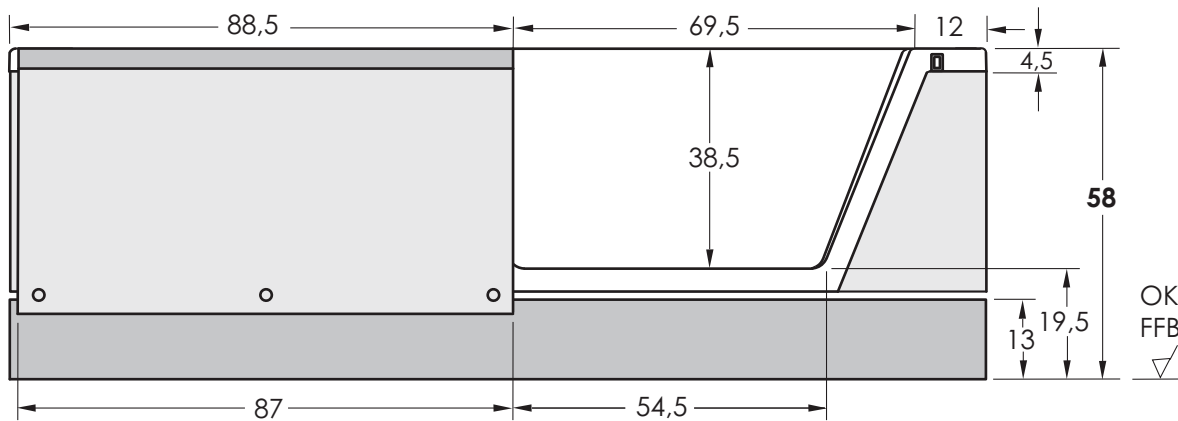

Seitenansicht **Standard**