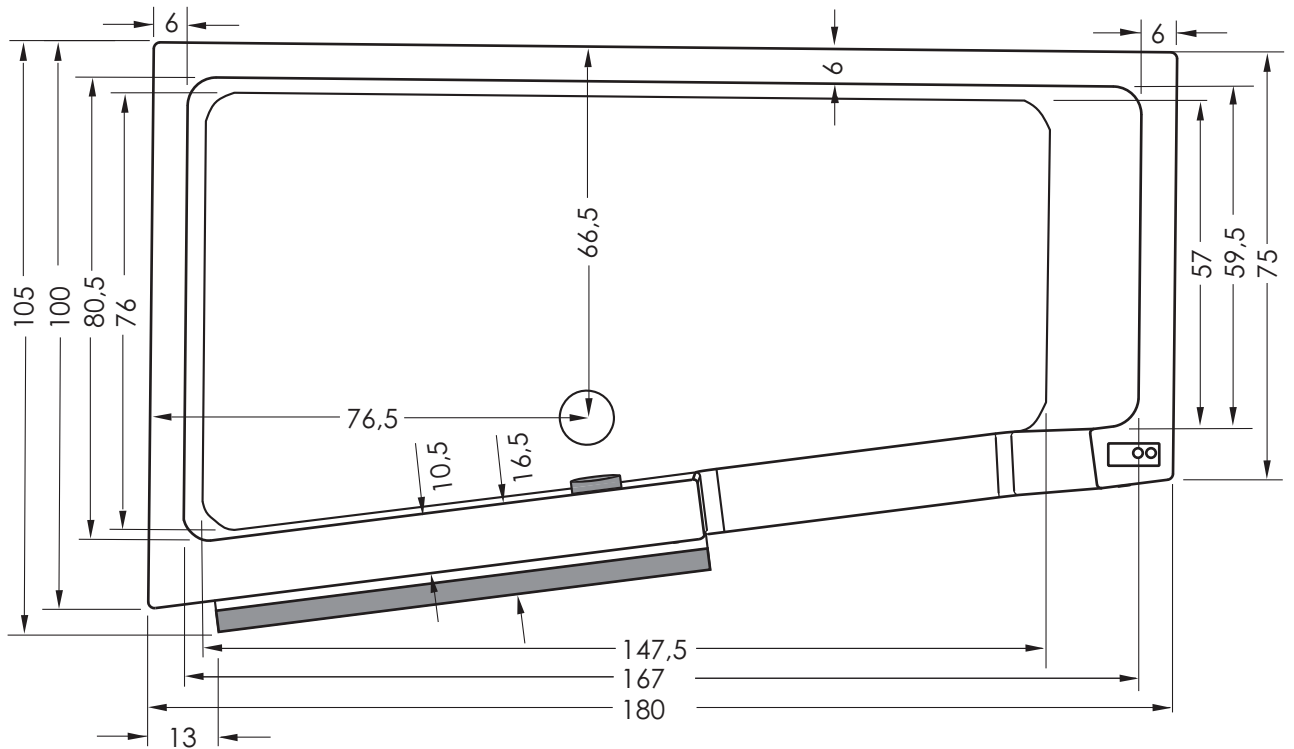

Seitenansicht **Standard**