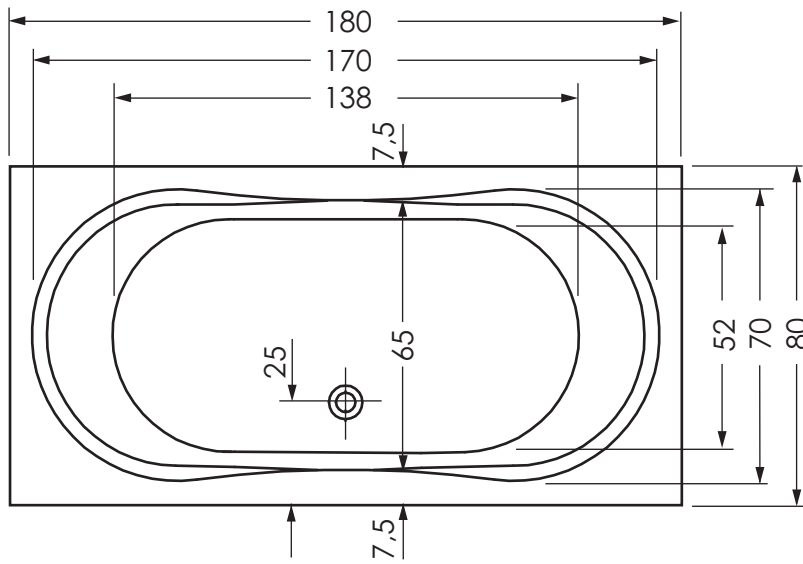

Pluto 170

Alle Maßangaben in cm +/- der üblichen Toleranz.

Änderungen im Sinne technischer oder optischer Verbesserungen vorbehalten. Für Irrtum übernehmen wir keine Haftung.

Hinweis: Die Genauigkeit der Zeichnungen beim Drucken können wir nicht garantieren, da wir keinen Einfluß auf die Einstellungen Ihres Druckers haben.

Pluto 180

Alle Maßangaben in cm +/- der üblichen Toleranz.

Änderungen im Sinne technischer oder optischer Verbesserungen vorbehalten. Für Irrtum übernehmen wir keine Haftung.

Hinweis: Die Genauigkeit der Zeichnungen beim Drucken können wir nicht garantieren, da wir keinen Einfluß auf die Einstellungen Ihres Druckers haben.

Pluto 190

Alle Maßangaben in cm +/- der üblichen Toleranz.

Änderungen im Sinne technischer oder optischer Verbesserungen vorbehalten. Für Irrtum übernehmen wir keine Haftung.

Hinweis: Die Genauigkeit der Zeichnungen beim Drucken können wir nicht garantieren, da wir keinen Einfluß auf die Einstellungen Ihres Druckers haben.