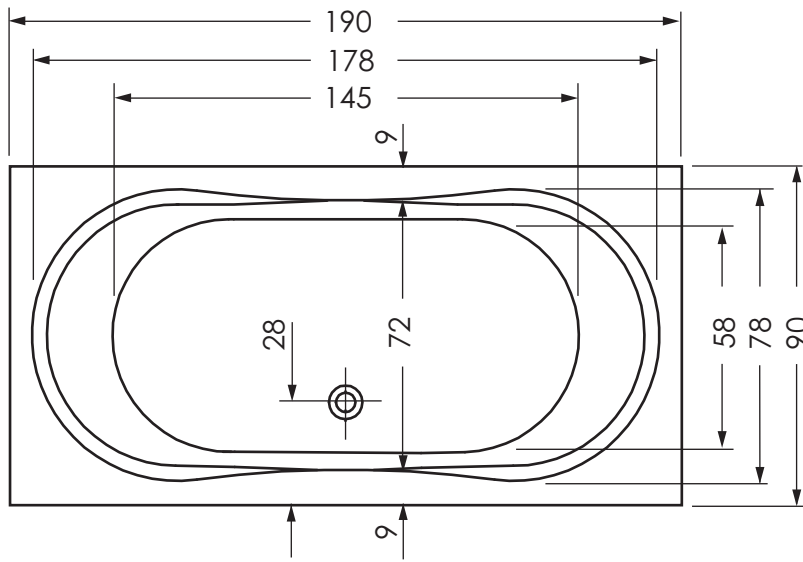

Pluto 170

Alle Maßangaben in cm +/- der üblichen Toleranz.

Änderungen im Sinne technischer oder optischer Verbesserungen vorbehalten. Für Irrtum übernehmen wir keine Haftung.

Hinweis: Die Genauigkeit der Zeichnungen beim Drucken können wir nicht garantieren, da wir keinen Einfluß auf die Einstellungen Ihres Druckers haben.

Pluto 180

Alle Maßangaben in cm +/- der üblichen Toleranz.

Änderungen im Sinne technischer oder optischer Verbesserungen vorbehalten. Für Irrtum übernehmen wir keine Haftung.

Hinweis: Die Genauigkeit der Zeichnungen beim Drucken können wir nicht garantieren, da wir keinen Einfluß auf die Einstellungen Ihres Druckers haben.

Pluto 190

Alle Maßangaben in cm +/- der üblichen Toleranz.

Änderungen im Sinne technischer oder optischer Verbesserungen vorbehalten. Für Irrtum übernehmen wir keine Haftung.

Hinweis: Die Genauigkeit der Zeichnungen beim Drucken können wir nicht garantieren, da wir keinen Einfluß auf die Einstellungen Ihres Druckers haben.