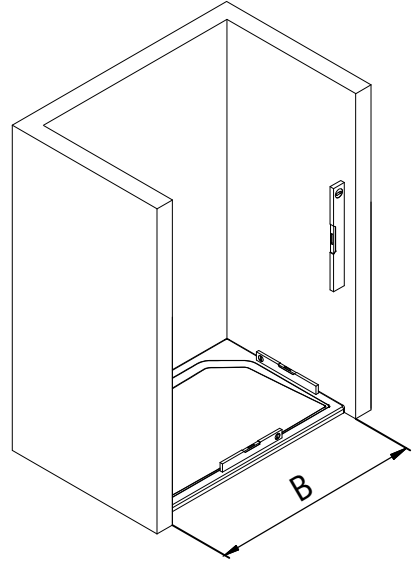

A	B
1000 mm	985 - 1005 mm
1100 mm	1085 - 1105 mm
1200 mm	1185 - 1205 mm
1300 mm	1285 - 1305 mm
1400 mm	1385 - 1405 mm
1600 mm	1585 - 1605 mm