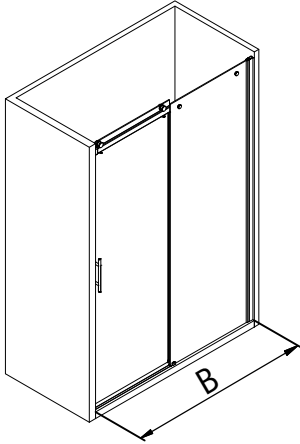

1

A	B
1000 mm	985 - 1005 mm
1100 mm	1085 - 1105 mm
1200 mm	1185 - 1205 mm
1300 mm	1285 - 1305 mm
1400 mm	1385 - 1405 mm
1600 mm	1585 - 1605 mm

2

3

4