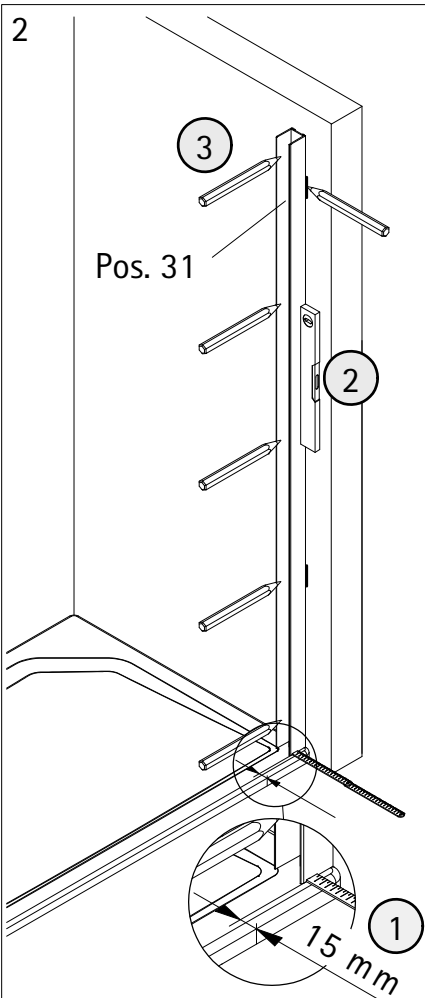

1

A	B
1000 mm	985 - 1005 mm
1100 mm	1085 - 1105 mm
1200 mm	1185 - 1205 mm
1300 mm	1285 - 1305 mm
1400 mm	1385 - 1405 mm
1600 mm	1585 - 1605 mm

2

3

4