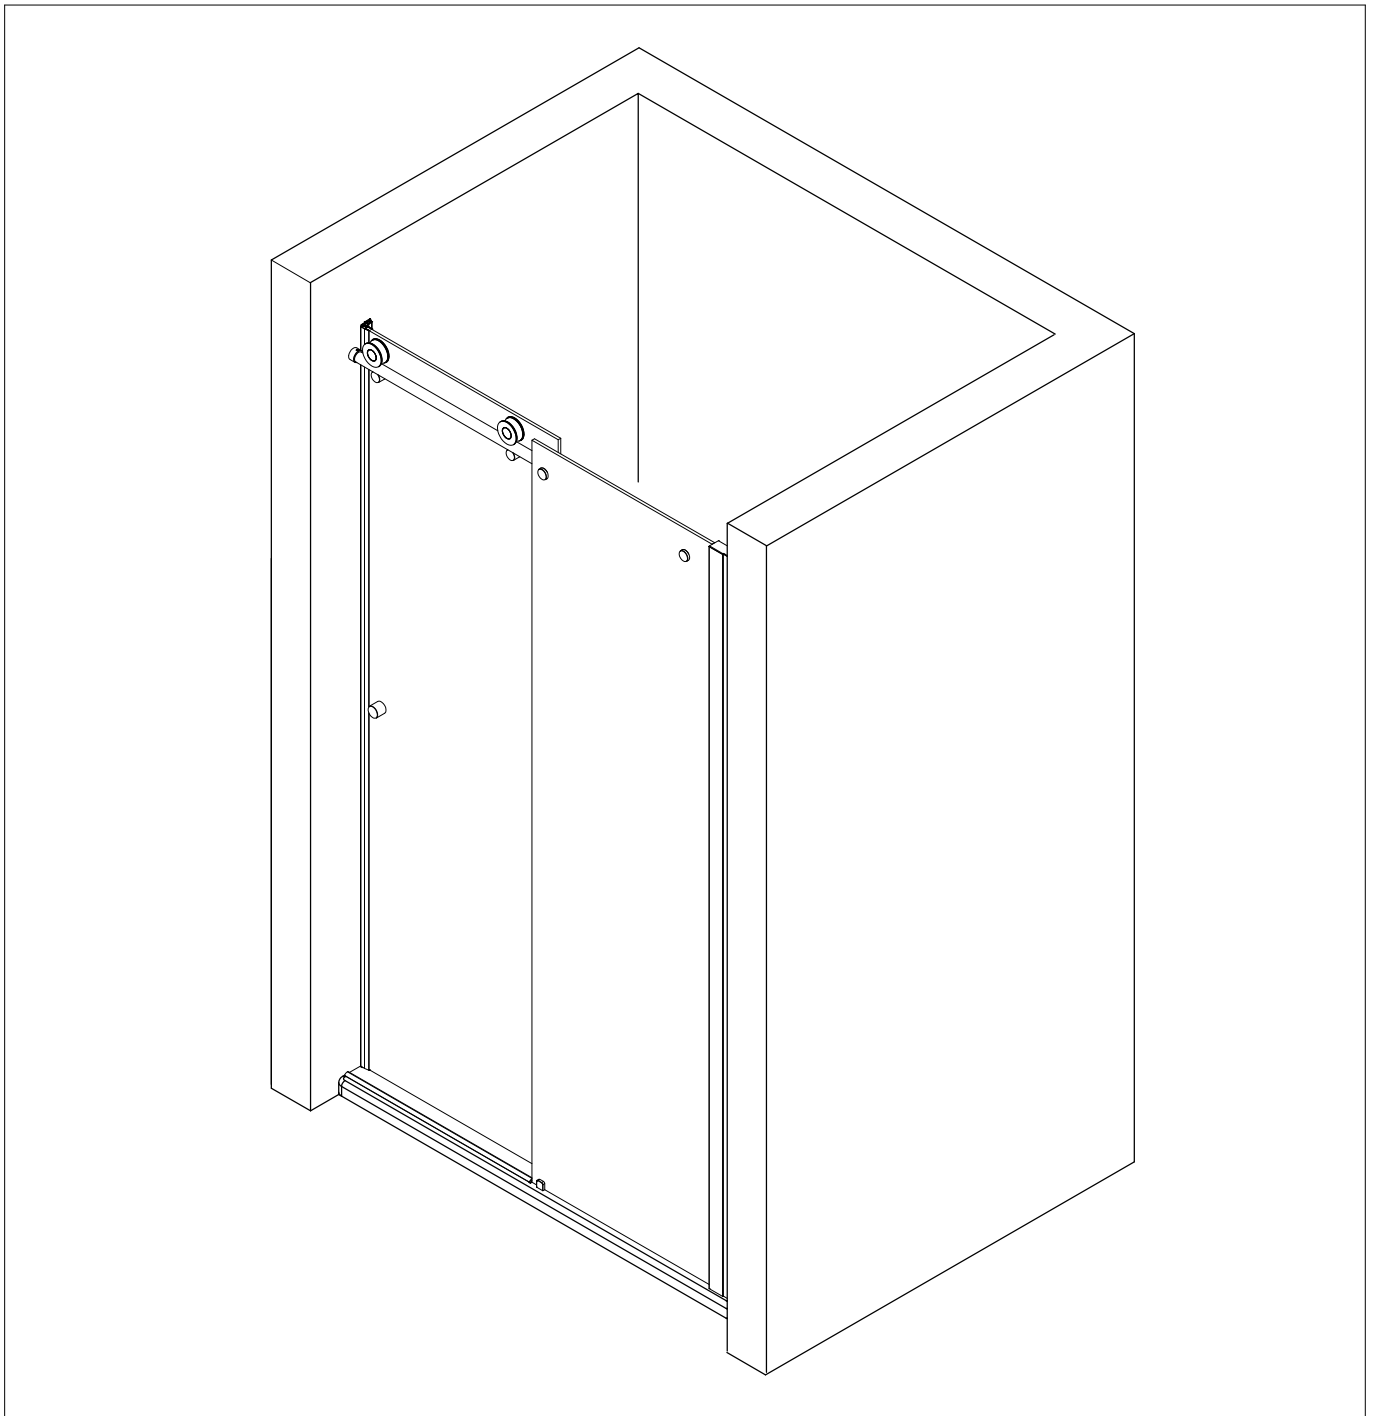

- Montageanleitung
- Assembly instructions
- Notice de montage
- Montagehandleiding
- Návod na montáž
- Instrucțiune de montaj
- Navodila za namestitev
- Installationstruktioneer

Pos.	Bezeichnung	Ersatzteil-Nr.	Preis	Pos.	Bezeichnung	Ersatzteil-Nr.	Preis
1	2 x Rollengegenhalter			10	1 x Laufschiennanschluss komplett		
1.1	2 x Gegenstück			10.1	1 x Anschlag		
1.2	2 x Ring unten			10.2	1 x Anschlagpuffer	E 79269	89,00 €
1.3	2 x Schlauch			10.3	1 x Gewindestift M6 x 16 mm		
1.4	2 x Senkkopfschraube M6 x 20mm	E 79267	Stück 34,95 €	11	1 x Laufschiene komplett		
1.5	2 x Kappe			11.1	1 x Laufschiene		
2#	1 x Stabgriff	E 79140-6	79,95 €	11.3	1 x Endkappe für Laufschiene		
	1 x Knopfgriff	E 79140-23	29,95 €	11.4	1 x Gewindestift M5 x 5 mm	E 79301	120,00 €
	1 x Flachgriff	E 79140-31	98,95 €	11.5	1 x Laufschienaufnahme		
3	2 x Laufschienenbefestigung komplett			11.12	1 x O-Ring Ø 17 mm		
3.1	2 x Kappe			15	1 x Wasserleiste (inkl. Pos. 16, 45)	E 79050	Set 34,95 €
3.2	2 x Senkschraube M6 x 25 mm			16	2 x Endkappe für Laufschiene		
3.3	2 x Gegenstück	E 79227	Stück 25,95 €	18	1 x Wasserabweisprofil	E 79057	34,95 €
3.4	2 x Schlauch			19	1 x Magnetprofil 45° (8 mm)	E 79055-1	27,98 €
3.5	2 x Distanzstück			21	1 x Magnetprofil 45° (6 mm)	E 79054-1	27,98 €
4	2 x Rolle komplett			22	1 x Silikonkeil (6 Stk.)	E 79203	13,95 €
4.1	2 x Lagerzapfen			23	2 x Montagehilfe	E 79201	Set 7,50 €
4.2	2 x Blende			28	1 x Wandmagnetprofil	E 79236	59,95 €
4.3	2 x Rolle			31	1 x Wandanschlussprofil	E 79230	79,95 €
4.4	2 x Distanzstück	E 79268	Paar 118,95 €	32*	1 x Abdeckkappe		
4.5	2 x Schlauch			33*	3 x Kappenschraube 3,5 x 9,5 mm		
4.6	2 x Gegenstück			34*	3 x Abdeckkappe für Kappenschraube		
4.7	2 x Senkschraube M6 x 25 mm			35*	5 x Linsen-Blechschrabe 4,2 x 45 mm		
4.8	2 x Kappe			36*	8 x Dübel S6		
5	1 x Türführung komplett			37*	3 x Senkblechschrabe 3,5 x 45 mm		
5.1	1 x Blende			38*	1 x Dübel S8		
5.2	1 x Gegenplatte			39*	1 x Blechschrabe 4,8 x 60 mm		
5.3	1 x Schutzfolie	E 79280	69,95 €	40	1 x Innensechskantschlüssel SW3		
5.4	1 x Türführung			41	1 x Innensechskantschlüssel SW 4		
5.6	1 x Senkkopfschraube M6 x 20 mm			42	1 x Innensechskantschlüssel SW 2,5		
5.7	1 x Wasserabweisprofil	E 79058	34,95 €	45	1 x Klebestreifen (Set 6 Stk.)		
7	1 x Tür				Schrauben und Abdeckkappenset	E 79200	35,95 €
8	1 x Festelement				# optional		