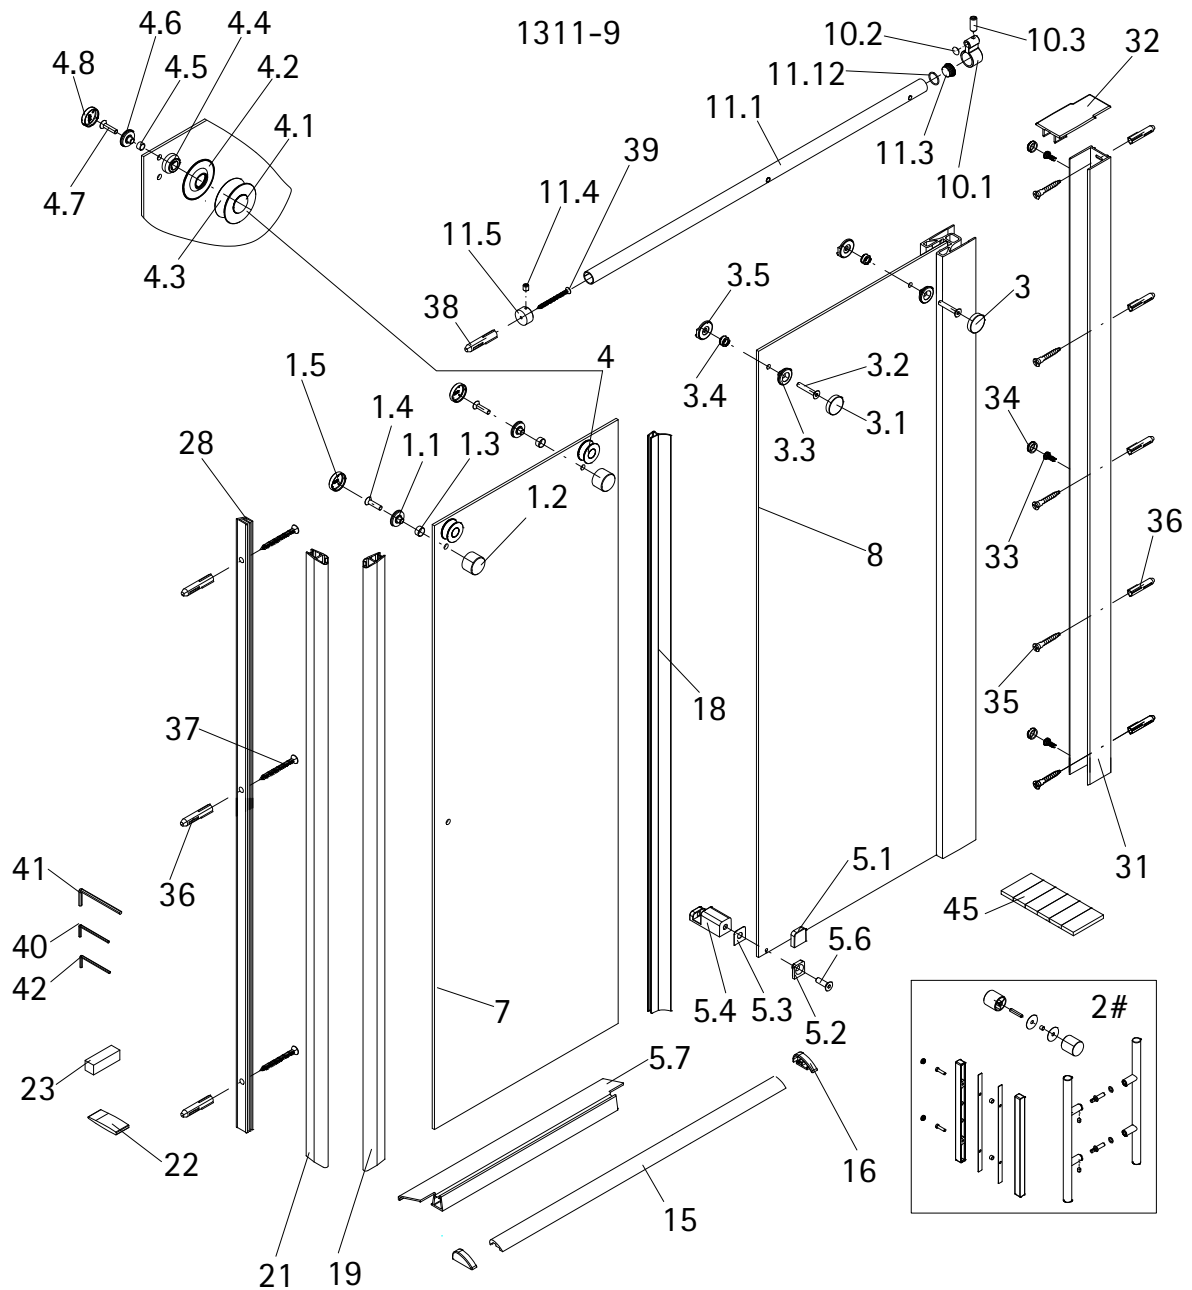

- Montageanleitung
- Assembly instructions
- Notice de montage
- Montagehandleiding
- Návod na montáž
- Instrucțiune de montaj
- Navodila za namestitev
- Installationstruktioneer

Pos.	Bezeichnung	Ersatzteil-Nr.	Preis	Pos.	Bezeichnung	Ersatzteil-Nr.	Preis
1	2 x Rollengegenhalter			10	1 x Laufschiennanschluss komplett		
1.1	2 x Gegenstück			10.1	1 x Anschlag		
1.2	2 x Ring unten			10.2	1 x Anschlagpuffer	E 79269	89,00 €
1.3	2 x Schlauch			10.3	1 x Gewindestift M6 x 16 mm		
1.4	2 x Senkkopfschraube M6 x 20mm	E 79267	Stück 34,95 €	11	1 x Laufschiene komplett		
1.5	2 x Kappe			11.1	1 x Laufschiene		
2#	1 x Stabgriff	E 79140-6	79,95 €	11.3	1 x Endkappe für Laufschiene		
	1 x Knopfgriff	E 79140-23	29,95 €	11.4	1 x Gewindestift M5 x 5 mm	E 79301	120,00 €
	1 x Flachgriff	E 79140-31	98,95 €	11.5	1 x Laufschienaufnahme		
3	2 x Laufschienenbefestigung komplett			11.12	1 x O-Ring Ø 17 mm		
3.1	2 x Kappe			15	1 x Wasserleiste (inkl. Pos. 16, 45)	E 79050	Set 34,95 €
3.2	2 x Senkschraube M6 x 25 mm			16	2 x Endkappe für Laufschiene		
3.3	2 x Gegenstück	E 79227	Stück 25,95 €	18	1 x Wasserabweisprofil	E 79057	34,95 €
3.4	2 x Schlauch			19	1 x Magnetprofil 45° (8 mm)	E 79055-1	27,98 €
3.5	2 x Distanzstück			21	1 x Magnetprofil 45° (6 mm)	E 79054-1	27,98 €
4	2 x Rolle komplett			22	1 x Silikonkeil (6 Stk.)	E 79203	13,95 €
4.1	2 x Lagerzapfen			23	2 x Montagehilfe	E 79201	Set 7,50 €
4.2	2 x Blende			28	1 x Wandmagnetprofil	E 79236	59,95 €
4.3	2 x Rolle			31	1 x Wandanschlussprofil	E 79230	79,95 €
4.4	2 x Distanzstück	E 79268	Paar 118,95 €	32*	1 x Abdeckkappe		
4.5	2 x Schlauch			33*	3 x Kappenschraube 3,5 x 9,5 mm		
4.6	2 x Gegenstück			34*	3 x Abdeckkappe für Kappenschraube		
4.7	2 x Senkschraube M6 x 25 mm			35*	5 x Linsen-Blechschrabe 4,2 x 45 mm		
4.8	2 x Kappe			36*	8 x Dübel S6		
5	1 x Türführung komplett			37*	3 x Senkblechschrabe 3,5 x 45 mm		
5.1	1 x Blende			38*	1 x Dübel S8		
5.2	1 x Gegenplatte			39*	1 x Blechschrabe 4,8 x 60 mm		
5.3	1 x Schutzfolie	E 79280	69,95 €	40	1 x Innensechskantschlüssel SW3		
5.4	1 x Türführung			41	1 x Innensechskantschlüssel SW 4		
5.6	1 x Senkkopfschraube M6 x 20 mm			42	1 x Innensechskantschlüssel SW 2,5		
5.7	1 x Wasserabweisprofil	E 79058	34,95 €	45	1 x Klebestreifen (Set 6 Stk.)		
7	1 x Tür				Schrauben und Abdeckkappenset	E 79200	35,95 €
8	1 x Festelement				# optional		