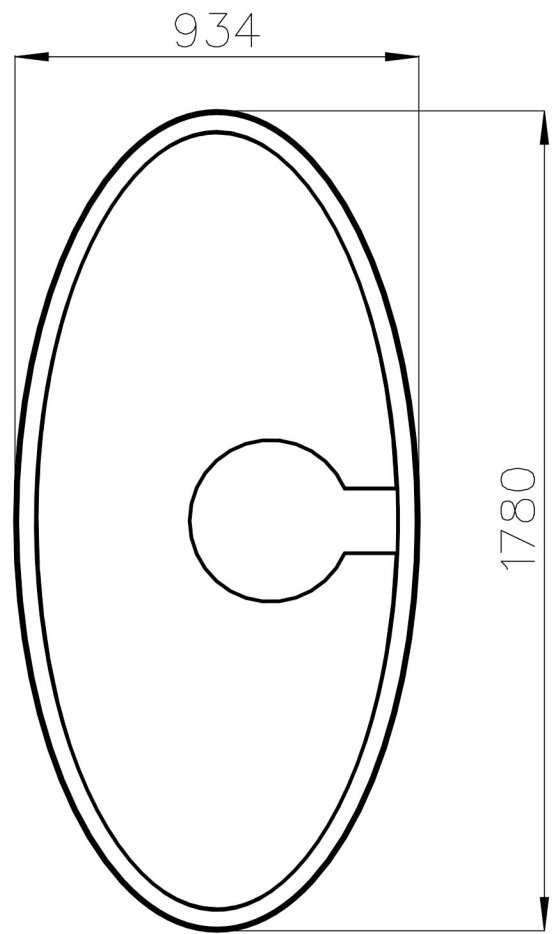

Draufsicht

Isometrische
Ansicht

Höhe Wannenträger
555 mm