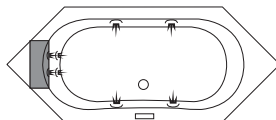

<b>Alicante 190 N</b>	
	Weiß/Pergamon
<b>190x80x45 cm</b>	<b>PG1</b>
<b>Datanorm</b>	<b>0000439</b>
Weitere Farben, Preis und Lieferzeit auf Anfrage	
Bauhöhe mit Füßen:	60-67 cm
Bauhöhe mit Träger:	59 cm
Bauhöhe Whirlpool:	61,5-63,5 cm
Wasserinhalt:	ca. 145 l

Beim Einbau unserer Kopf-Nackenstütze steht diese über den Wannenrand hinaus.

Achtung: Dieses Modell hat keinen symmetrischen Innenbereich

**Systeme**

Rückentherapie (einseitig) / Aquapunktur

Aqua-Comfort

Vision Luft

Vision Jet

Vision Luft + Jet

Vision Champagner

Um eine reibungslose Montage gewährleisten zu können, empfehlen wir dieses Modell inklusive einem Zubehöropaket zu bestellen.		<b>PG</b>
<b>Zubehöropaket 1</b>	MEPA Badewannenfuß Paar, normalbreit (0013935), Spezialmontageset für Badewannen (0029754), Viega Multiplex M5 kpl. Chrom (0028297), MEPA Aquaproof Typ II Wannendichtband Länge 3,8 m (0029647)	2
<b>Zubehöropaket 2</b>	MEPA Badewannenfuß Paar, normalbreit (0013935), Spezialmontageset für Badewannen (0029754), Viega Multiplex Trio MT5 kpl. Chrom (0029648), Viega Anschluss-Set (0000583), MEPA Aquaproof Typ II Wannendichtband Länge 3,8 m (0029647)	2
<b>Zubehöropaket 3</b>	Wannenträger inkl. 2 x PU-Schaum, Viega Multiplex M5 kpl. Chrom (0028297), MEPA Aquaproof Typ II Wannendichtband Länge 3,8 m (0029647)	2
<b>Zubehöropaket 4</b>	Wannenträger inkl. 2 x PU-Schaum, Viega Multiplex Trio MT5 kpl. Chrom (0029648), Viega Anschluss-Set (0000583), MEPA Aquaproof Typ II Wannendichtband Länge 3,8 m (0029647)	2