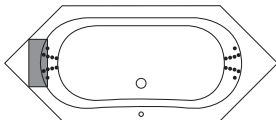

<b>Alicante 190 N</b>	
	Weiß/Pergamon
<b>190x80x45 cm</b>	<b>PG1</b>
<b>Datanorm</b>	<b>0000439</b>
Weitere Farben, Preis und Lieferzeit auf Anfrage	
Bauhöhe mit Füßen:	60-67 cm
Bauhöhe mit Träger:	59 cm
Bauhöhe Whirlpool:	61,5-63,5 cm
Wasserinhalt:	ca. 145 l

Beim Einbau unserer Kopf-Nackenstütze steht diese über den Wannenrand hinaus.

Achtung: Dieses Modell hat keinen symmetrischen Innenbereich

**Systeme**

Rückentherapie (einseitig) / Aquapunktur

Aqua-Comfort

Vision Luft

Vision Jet

Vision Luft + Jet

Vision Champagner

Um eine reibungslose Montage gewährleisten zu können, empfehlen wir dieses Modell inklusive einem Zubehöropaket zu bestellen.		<b>PG</b>
<b>Zubehöropaket 1</b>	MEPA Badewannenfuß Paar, normalbreit (0013935), Spezialmontageset für Badewannen (0029754), Viega Multiplex M5 kpl. Chrom (0028297), MEPA Aquaproof Typ II Wannendichtband Länge 3,8 m (0029647)	2
<b>Zubehöropaket 2</b>	MEPA Badewannenfuß Paar, normalbreit (0013935), Spezialmontageset für Badewannen (0029754), Viega Multiplex Trio MT5 kpl. Chrom (0029648), Viega Anschluss-Set (0000583), MEPA Aquaproof Typ II Wannendichtband Länge 3,8 m (0029647)	2
<b>Zubehöropaket 3</b>	Wannenträger inkl. 2 x PU-Schaum, Viega Multiplex M5 kpl. Chrom (0028297), MEPA Aquaproof Typ II Wannendichtband Länge 3,8 m (0029647)	2
<b>Zubehöropaket 4</b>	Wannenträger inkl. 2 x PU-Schaum, Viega Multiplex Trio MT5 kpl. Chrom (0029648), Viega Anschluss-Set (0000583), MEPA Aquaproof Typ II Wannendichtband Länge 3,8 m (0029647)	2