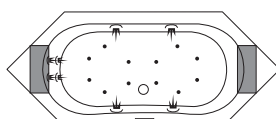

Beim Einbau unserer Kopf-Nackenstütze steht diese über den Wannenrand hinaus.

Achtung: Dieses Modell hat keinen symmetrischen Innenbereich

**Systeme**

Rückentherapie (einseitig) / Aquapunktur

Aqua-Comfort

Vision Luft

Vision Jet

Vision Luft + Jet

Vision Champagner

Um eine reibungslose Montage gewährleisten zu können, empfehlen wir dieses Modell inklusive einem Zubehöropaket zu bestellen.		<b>PG</b>
<b>Zubehöropaket 1</b>	MEPA Badewannenfuß Paar, normalbreit (0013935), Spezialmontageset für Badewannen (0029754), Viega Multiplex M5 kpl. Chrom (0028297), MEPA Aquaproof Typ II Wannendichtband Länge 3,8 m (0029647)	2
<b>Zubehöropaket 2</b>	MEPA Badewannenfuß Paar, normalbreit (0013935), Spezialmontageset für Badewannen (0029754), Viega Multiplex Trio MT5 kpl. Chrom (0029648), Viega Anschluss-Set (0000583), MEPA Aquaproof Typ II Wannendichtband Länge 3,8 m (0029647)	2
<b>Zubehöropaket 3</b>	Wannenträger inkl. 2 x PU-Schaum, Viega Multiplex M5 kpl. Chrom (0028297), MEPA Aquaproof Typ II Wannendichtband Länge 3,8 m (0029647)	2
<b>Zubehöropaket 4</b>	Wannenträger inkl. 2 x PU-Schaum, Viega Multiplex Trio MT5 kpl. Chrom (0029648), Viega Anschluss-Set (0000583), MEPA Aquaproof Typ II Wannendichtband Länge 3,8 m (0029647)	2

**Systempreise (ohne Wanne)** Inkl. Fußgestell, Fußpads, Spezialmontageset BW, Excentergarnitur Chrom<sup>1</sup>, RCP repa-clean-protect und Probierset Badezusätze.

Systempreis (ohne Wanne)	Datan.	Anzahl der Düsen Chrom							PG
		Luft	Jet	MJ	Ch	PD			
<b>Rückentherapie</b>	0025166					10			2
<b>Aquapunktur</b>	0032829					20			2
<b>Aqua-Comfort</b>	0037423				12	20			2
<b>Whirlpool Vision Luft</b>	0028264	12							2
<b>Whirlpool Vision Jet</b>	0028269		4	4					2
<b>Whirlpool Vision Luft + Jet</b>	0028276	12	4	4					2
<b>Whirlpool Vision Champagner</b>	0028285		4	4	12				2