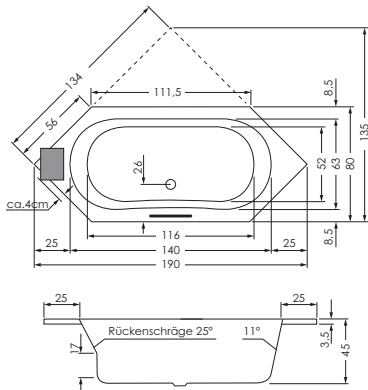

<b>Alicante 190 N</b>	
	Weiß/Pergamon
<b>190x80x45 cm</b>	<b>PG1</b>
<b>Datanorm</b>	<b>0000439</b>
Weitere Farben, Preis und Lieferzeit auf Anfrage	
Bauhöhe mit Füßen:	60-67 cm
Bauhöhe mit Träger:	59 cm
Bauhöhe Whirlpool:	61,5-63,5 cm
Wasserinhalt:	ca. 145 l

Beim Einbau unserer Kopf-Nackenstütze steht diese über den Wannenrand hinaus.

Achtung: Dieses Modell hat keinen symmetrischen Innenbereich

**Systeme**

Rückentherapie (einseitig) / Aquapunktur

Aqua-Comfort

Vision Luft

Vision Jet

Vision Luft + Jet

Vision Champagner

Um eine reibungslose Montage gewährleisten zu können, empfehlen wir dieses Modell inklusive einem Zubehöropaket zu bestellen.		<b>PG</b>
<b>Zubehöropaket 1</b>	MEPA Badewannenfuß Paar, normalbreit (0013935), Spezialmontageset für Badewannen (0029754), Viega Multiplex M5 kpl. Chrom (0028297), MEPA Aquaproof Typ II Wannendichtband Länge 3,8 m (0029647)	2
<b>Zubehöropaket 2</b>	MEPA Badewannenfuß Paar, normalbreit (0013935), Spezialmontageset für Badewannen (0029754), Viega Multiplex Trio MT5 kpl. Chrom (0029648), Viega Anschluss-Set (0000583), MEPA Aquaproof Typ II Wannendichtband Länge 3,8 m (0029647)	2
<b>Zubehöropaket 3</b>	Wannenträger inkl. 2 x PU-Schaum, Viega Multiplex M5 kpl. Chrom (0028297), MEPA Aquaproof Typ II Wannendichtband Länge 3,8 m (0029647)	2
<b>Zubehöropaket 4</b>	Wannenträger inkl. 2 x PU-Schaum, Viega Multiplex Trio MT5 kpl. Chrom (0029648), Viega Anschluss-Set (0000583), MEPA Aquaproof Typ II Wannendichtband Länge 3,8 m (0029647)	2