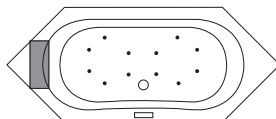

<b>Alicante 190 N</b>	
	Weiß/Pergamon
<b>190x80x45 cm</b>	<b>PG1</b>
<b>Datanorm</b>	<b>0000439</b>
Weitere Farben, Preis und Lieferzeit auf Anfrage	
Bauhöhe mit Füßen:	60-67 cm
Bauhöhe mit Träger:	59 cm
Bauhöhe Whirlpool:	61,5-63,5 cm
Wasserinhalt:	ca. 145 l

Beim Einbau unserer Kopf-Nackenstütze steht diese über den Wannenrand hinaus.

Achtung: Dieses Modell hat keinen symmetrischen Innenbereich

**Systeme**

Rückentherapie (einseitig) / Aquapunktur

Aqua-Comfort

Vision Luft

Vision Jet

Vision Luft + Jet

Vision Champagner

Um eine reibungslose Montage gewährleisten zu können, empfehlen wir dieses Modell inklusive einem Zubehöropaket zu bestellen.		<b>PG</b>
<b>Zubehöropaket 1</b>	MEPA Badewannenfuß Paar, normalbreit (0013935), Spezialmontageset für Badewannen (0029754), Viega Multiplex M5 kpl. Chrom (0028297), MEPA Aquaproof Typ II Wannendichtband Länge 3,8 m (0029647)	2
<b>Zubehöropaket 2</b>	MEPA Badewannenfuß Paar, normalbreit (0013935), Spezialmontageset für Badewannen (0029754), Viega Multiplex Trio MT5 kpl. Chrom (0029648), Viega Anschluss-Set (0000583), MEPA Aquaproof Typ II Wannendichtband Länge 3,8 m (0029647)	2
<b>Zubehöropaket 3</b>	Wannenträger inkl. 2 x PU-Schaum, Viega Multiplex M5 kpl. Chrom (0028297), MEPA Aquaproof Typ II Wannendichtband Länge 3,8 m (0029647)	2
<b>Zubehöropaket 4</b>	Wannenträger inkl. 2 x PU-Schaum, Viega Multiplex Trio MT5 kpl. Chrom (0029648), Viega Anschluss-Set (0000583), MEPA Aquaproof Typ II Wannendichtband Länge 3,8 m (0029647)	2