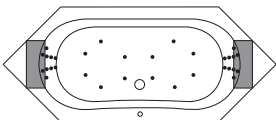

<b>Alicante 190 N</b>	
	Weiß/Pergamon
<b>190x80x45 cm</b>	<b>PG1</b>
<b>Datanorm</b>	<b>0000439</b>
Weitere Farben, Preis und Lieferzeit auf Anfrage	
Bauhöhe mit Füßen:	60-67 cm
Bauhöhe mit Träger:	59 cm
Bauhöhe Whirlpool:	61,5-63,5 cm
Wasserinhalt:	ca. 145 l

Beim Einbau unserer Kopf-Nackenstütze steht diese über den Wannenrand hinaus.

Achtung: Dieses Modell hat keinen symmetrischen Innenbereich

**Systeme**

Rückentherapie (einseitig) / Aquapunktur

Aqua-Comfort

Vision Luft

Vision Jet

Vision Luft + Jet

Vision Champagner

Um eine reibungslose Montage gewährleisten zu können, empfehlen wir dieses Modell inklusive einem Zubehöropaket zu bestellen.		<b>PG</b>
<b>Zubehöropaket 1</b>	MEPA Badewannenfuß Paar, normalbreit (0013935), Spezialmontageset für Badewannen (0029754), Viega Multiplex M5 kpl. Chrom (0028297), MEPA Aquaproof Typ II Wannendichtband Länge 3,8 m (0029647)	2
<b>Zubehöropaket 2</b>	MEPA Badewannenfuß Paar, normalbreit (0013935), Spezialmontageset für Badewannen (0029754), Viega Multiplex Trio MT5 kpl. Chrom (0029648), Viega Anschluss-Set (0000583), MEPA Aquaproof Typ II Wannendichtband Länge 3,8 m (0029647)	2
<b>Zubehöropaket 3</b>	Wannenträger inkl. 2 x PU-Schaum, Viega Multiplex M5 kpl. Chrom (0028297), MEPA Aquaproof Typ II Wannendichtband Länge 3,8 m (0029647)	2
<b>Zubehöropaket 4</b>	Wannenträger inkl. 2 x PU-Schaum, Viega Multiplex Trio MT5 kpl. Chrom (0029648), Viega Anschluss-Set (0000583), MEPA Aquaproof Typ II Wannendichtband Länge 3,8 m (0029647)	2